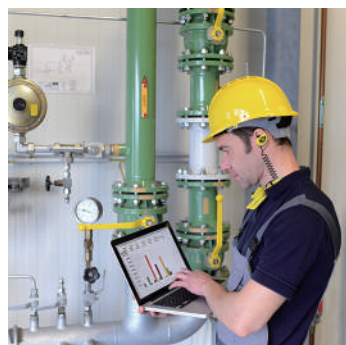

高騒音環境下でも 安全で快適に。

騒音環境下で働く人たちの
聴覚保護を目的として開発された
産業用ヘッドセット！
高音質で双方向コミュニケーションも
可能にした次世代ヘッドセットです。

ウェアラブルデバイス ヘッドセット クリア 360 プロ

CLEAR 360

POWERED BY
BongioviAcousticLabs
DPS AUDIO TECHNOLOGY

人は騒音に過度にさらされると、不安や抑うつ、心拍数の増加など、さまざまな健康上の問題が生じる可能性があります。CLEAR360の新製品『CLEAR360PRO』は、長時間装着しても違和感がなく、ユーザーの聴力を保護することを目的に開発された聴覚保護具です。IP64準拠のデザインがされているため、優れた防塵・防水でありながら、装着していても周囲の音が聞こえ、360度の状況認識と他者とのコミュニケーション能力を維持することが可能です。

CLEAR360PROは、Bluetoothや5つのリスニングモードなど、保護オプションの選択をサポートする技術を備えています。双方向通信が可能なボイスモード、より高い明瞭度を実現するスーパーヒアリングモード、リアルな音声を提供するナチュラルモード、自然な音を維持しながら周囲の音を最小限に抑えるコンフォートモード、Bluetooth接続を維持しながら外部の音を除去し、聴覚保護を提供するミュートモードが用意されています。

最大16時間の電池寿命と急速充電機能を備え、日常的な聴覚保護機器ヘッドセットとして、一日中騒音下で働く建設作業員、航空関係者、工場作業員、騒がしい店内で働く人や、日常でジョギングをする、自転車に乗るなど、身体を動かしても簡単に外れない CLEAR360PRO は、長時間の使用でも快適に装着できるように設計されています。

医師、オーディオエンジニア、安全専門家からなる CLEAR360のチームが360°の状況認識、クリアで正確なコミュニケーション、高騒音環境下での聴覚保護を提供する『CLEAR360PRO』を共同開発しました。ANSI S3.19-1974に準拠した騒音低減率(NRR)と、ANSI S12.42-2010に準拠した衝撃騒音低減率の測定が行われ、科学的にも安全性が証明されています。測定を行った Michael & Associates, Inc. は、米国立標準技術研究所 (NIST) の国家任意認定プログラム (NVLAP)、ラボ番号100427に認定されています。

wearable device headset

CLEAR 360